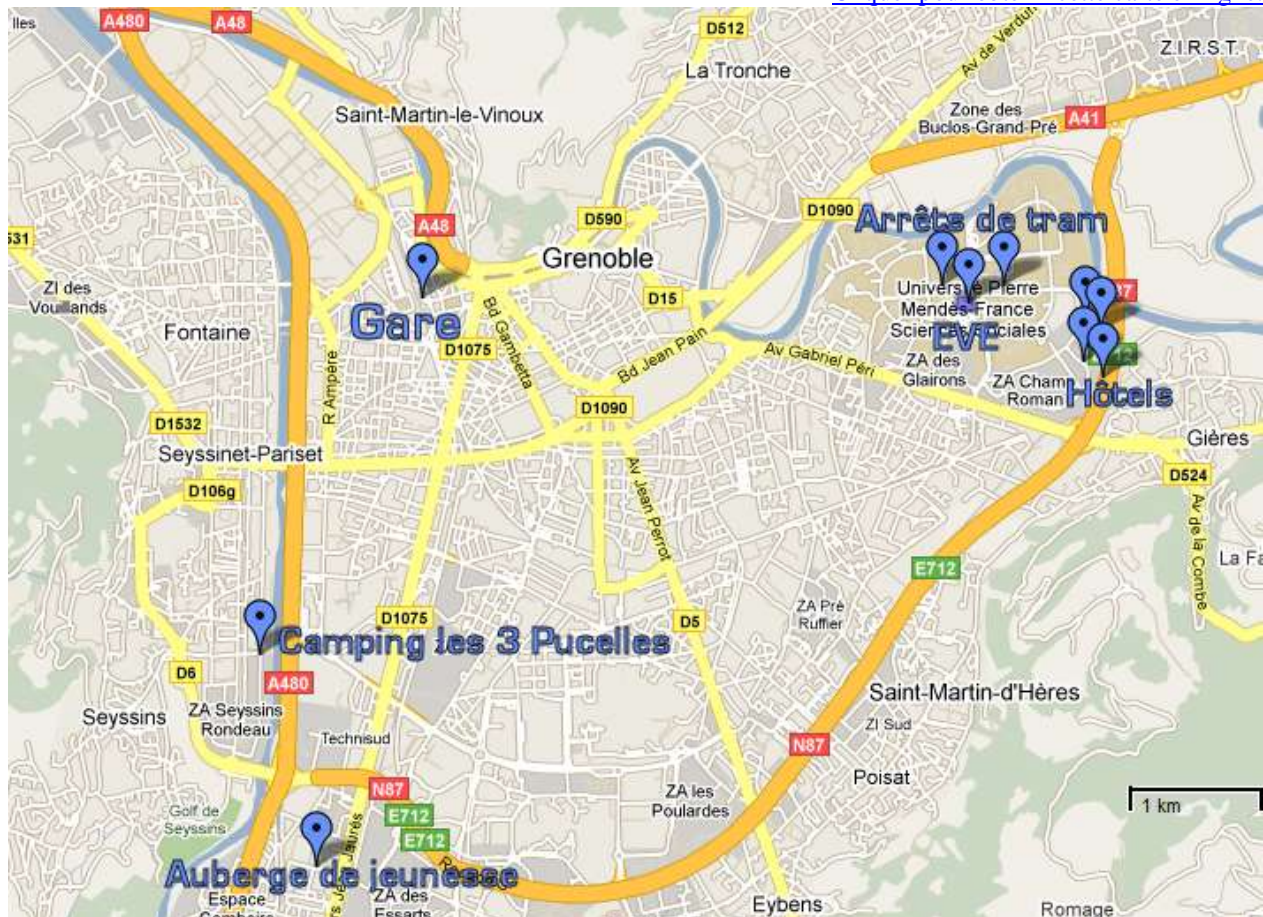

[Carte avec les divers points d'intérêt, dont hébergement (cf précédents rapports d'avancement).](#)
[Cliquer pour obtenir cette carte en ligne.](#)

PROGRAMME DES RÉJOUISSANCES

À noter que toutes les activités seront filmées de main de maître par notre partenaire [WinMad](#)... et enregistrées par ActusF !

Judi 26 août

- 09h30 – 10h00 : Accueil officiel
- 10h00 – 12h00 : Rencontres et prise de contact – Vernissage exposition / collection « Pulp » de [Bernard Cariou](#).
- 12h00 – 12h30 : Lancement officiel des deux conventions – Discours des Présidents des associations organisatrices Les Rêv'Ailleurs et Elbakin.net
- 12h30 – 14h00 : Déjeuner pris en commun (buffet)
- 14h00 – 15h30 : Table ronde sur l'influence d'Internet dans la diffusion de la SF & de la fantasy (Louis Carliz, Claire Couturier, Laurent Gidon, Jérôme Vincent)
- 15h45 – 17h15 : Table ronde : la SF et la Fantasy dans les jeux (société et vidéo) (Dominique Figuet des [Contrées du Jeu](#), Frédéric Fromenty, Alain Damasio)
- 17h30 – 19h00 : [fausse] Histoire de la SF (groupe Remparts)